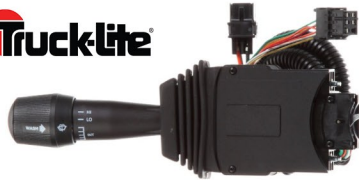

**Water
 Valve Kit**
\$147.77^{EA}
 BSM 1000235880

**Horn
 Brush Kit**
\$102.69^{EA}
 DAC HBX2

**Horn
 Brush Kit**
\$197.13^{EA}
 DAC HB01Q

**Switch
 Turn Signal**
\$122.79^{EA}
 SIG 960Y101

**Turn
 Signal Kit**
\$131.79^{EA}
 DAC TS012